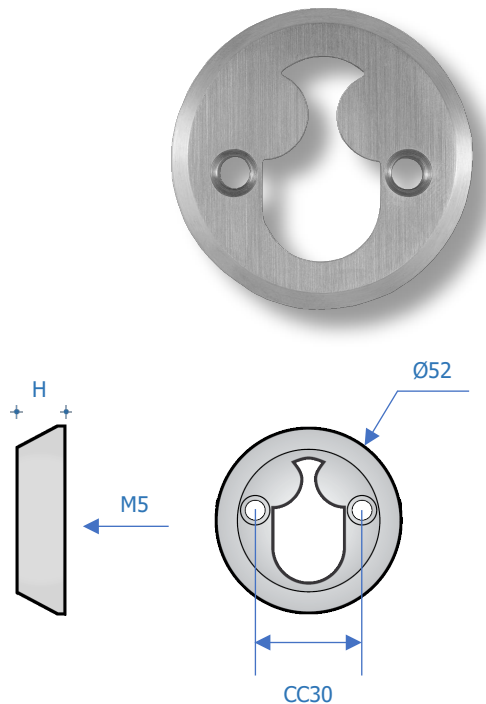

Cylinderring Rokoko

Specifikation:

- Fastgøres med M5 gennemgående skruer.
- Skrue afstand CC30mm
- Leveres eks. Skruer

Materiale:

- Børstet rustfrit stål AISI 304

Vare nr.	H:
35.2206	6 mm.
35.2208	8 mm.
35.2211	11 mm.
35.2213	13 mm.
35.2216	16 mm.
35.2218	18 mm.
35.2221	21 mm.