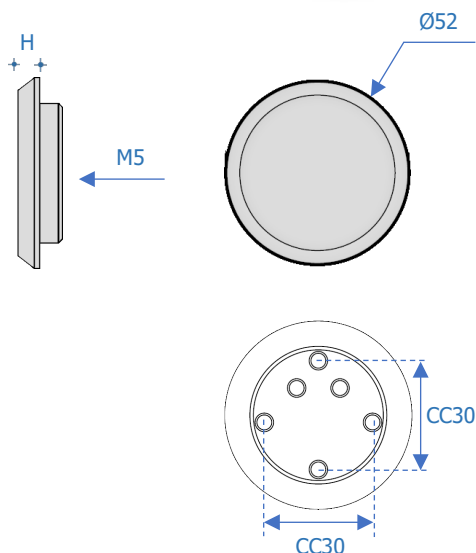

Blindroset

Specifikation:

- Fastgøres med M5 gennemgående skruer.
- Skrue afstand CC30mm
- Leveres eks. Skruer

Materiale:

- Børstet rustfrit stål AISI 304

Vare nr. **H:**
35.2040 6 mm.

Anbefales i kombination med Anti-Ligatur dørbeslag

Anbefales til udsatte miljøer.

Kan anvendes til branddøre.

Anvendelse:

Kan anvendes med **Rokoko** cylinderringe

Indgår i **AT.9530**

Indgår i **AT.9540**

Indgår i **AT.9550**