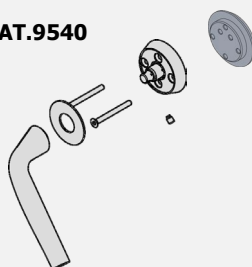

Blindroset

Specifikation:

- Fastgøres med M5 gennemgående skruer.
- Skrue afstand CC30mm
- Leveres eks. Skruer

Materiale:

- Børstet rustfrit stål AISI 304

Vare nr. **H:**
35.2040 6 mm.

Anbefales i kombination med Anti-Ligatur dørbeslag

Anbefales til udsatte miljøer.

Kan anvendes til branddøre.

Anvendelse:

Kan anvendes med **Rokoko** cylinderringe

Indgår i **AT.9530**

Indgår i **AT.9540**

Indgår i **AT.9550**