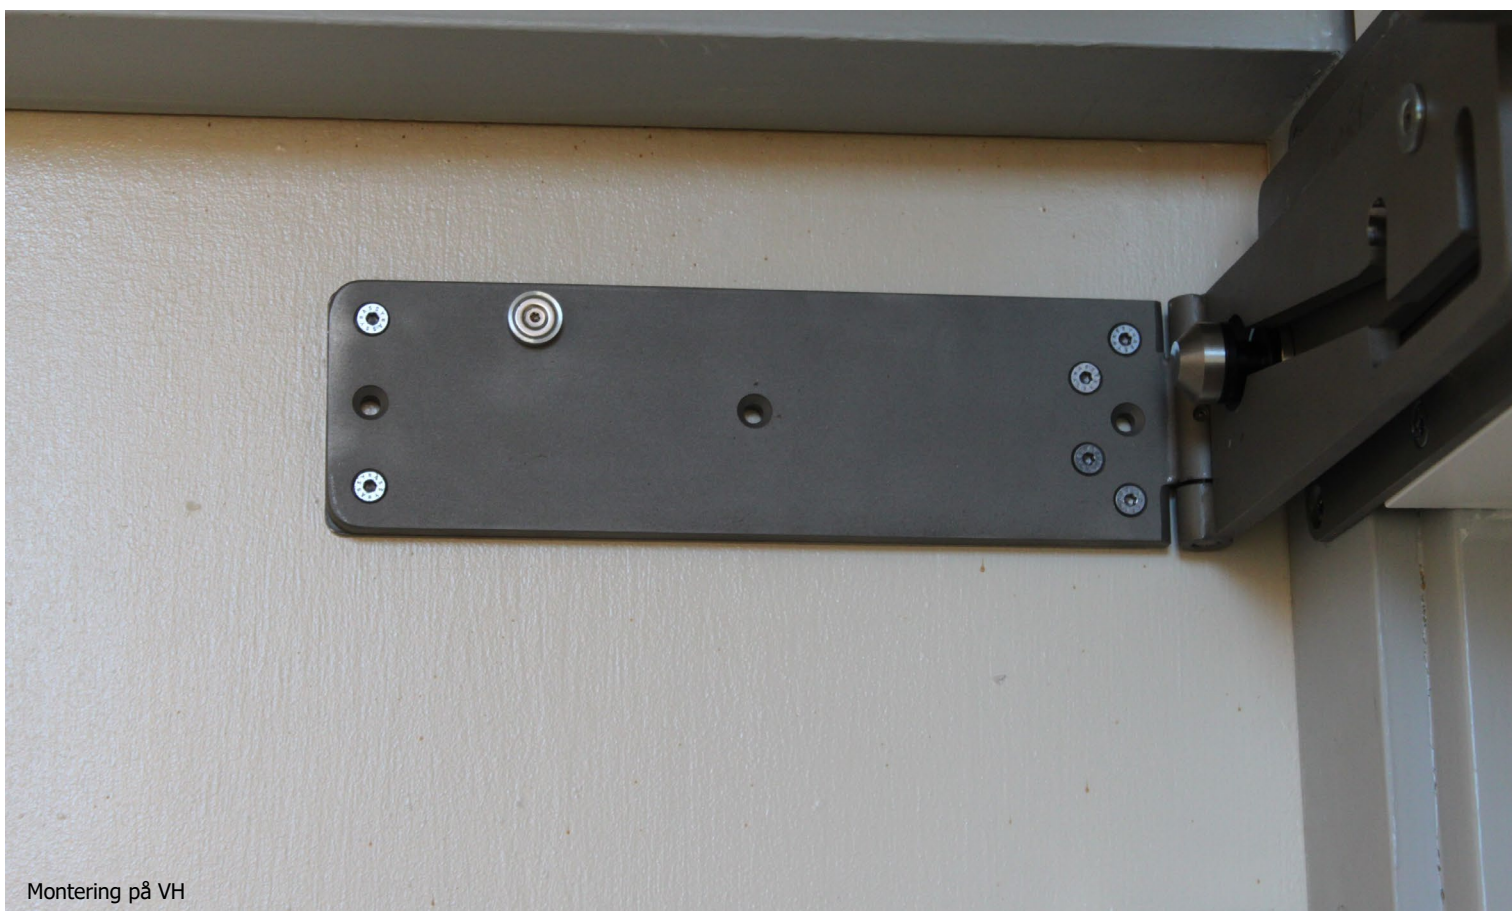

Montering på VH