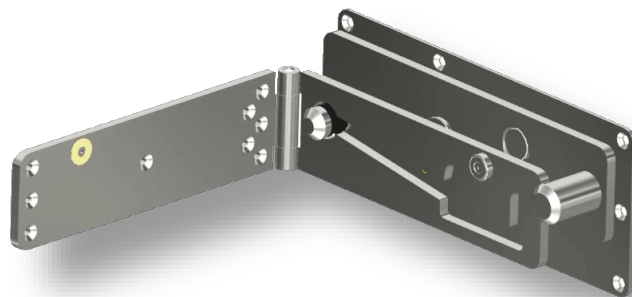

CS.1026

Anvendelse:

Natsikring til celledøre i fængsler og arresthuse, som er med til at øge tryghed, sikkerhed for personalet.

Specifikation:

- Klapbeslag til dør med 2 stop og magnetisk fastholdelse.
- Klapbeslaget fastgøres med ankerplade på bagsiden af døren.
- Vægbeslag med lydløst vippestop og kontravægt

Bemærk.

- Mål indgår ikke i specifikation da beslaget fremstilles iht. dør og vægs beskaffenhed.

Finish og Materiale:

- Glasblæst rustfrit stål AISI 316

Funktion:

CS.1026 fungerer som en ekstra kraftig sikkerhedskæde, som fængselspersonalet kan anvende i aften og nattetimerne. Anvendes til indadgående døre.

Levering:

Efter nærmere aftale