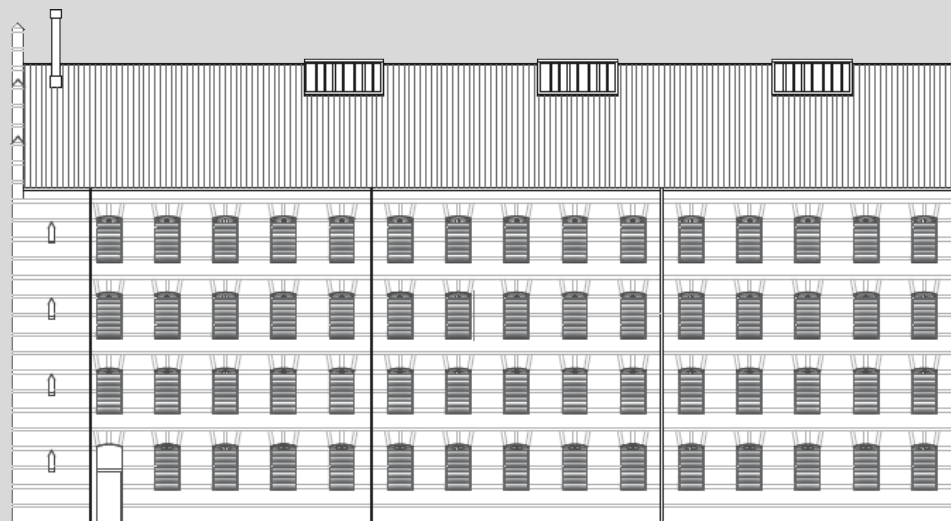

Vestre Fængsel

Cellesikring

Speciel sikring der forhindrer celledøre, at åbne helt.
Celledøren kan kun åbnes 5-10 cm.

Særligt Sikret Retssal (SSR)

Cellesikring

Speciel sikring der forhindrer celledøre, at åbne helt. Celledøren kan kun åbnes 5-10 cm.