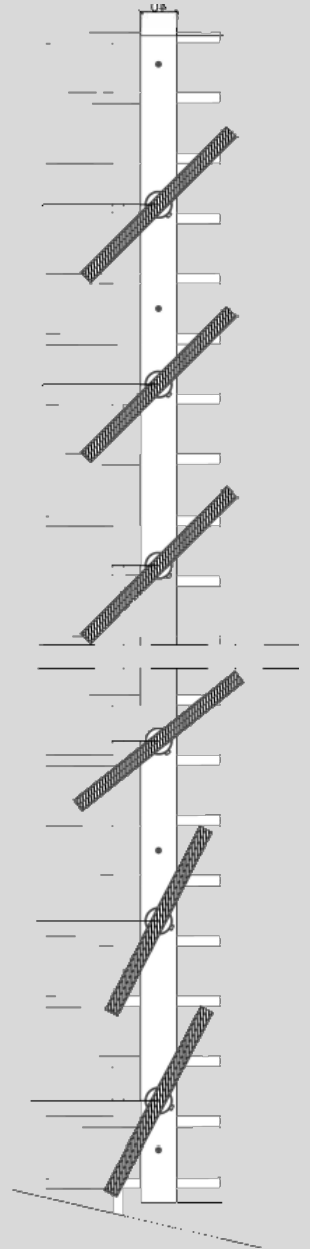

Vestre Fængsel

Cellesikring

Speciel sikring der forhindrer celledøre, at åbne helt.
Celledøren kan kun åbnes 5-10 cm.

Særligt Sikret Retssal (SSR)

Cellesikring

Speciel sikring der forhindrer celledøre, at åbne helt. Celledøren kan kun åbnes 5-10 cm.