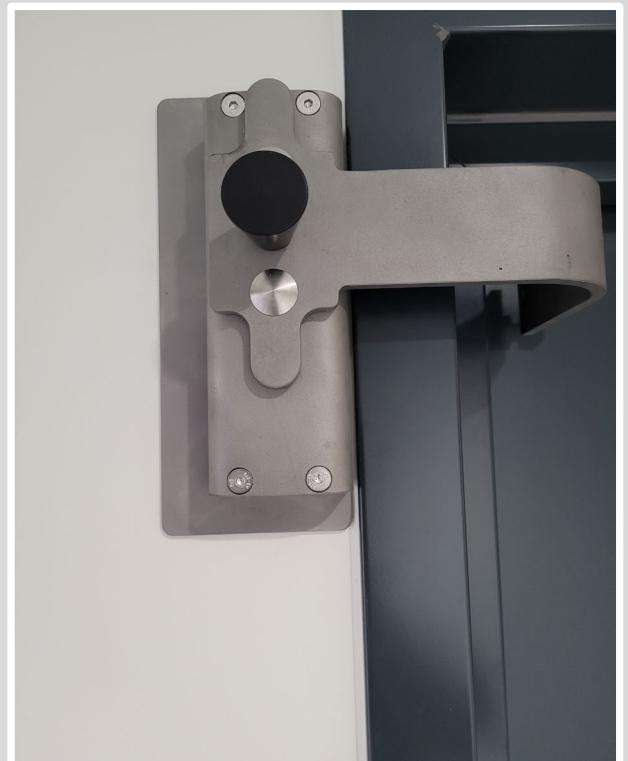

Produkterne bidrager til øget sikkerhed, tryghed og beskyttelse for både personale og klienter.

Vestre Fængsel

Udsynssikring

Glaslameller foran cellevinduerne der forhindre, at man fra cellerne kan se hvad der foregår på de udendørs arealer.

Vestre Fængsel

Cellesikring

Speciel sikring der forhindrer celledøre, at åbne helt.
Celledøren kan kun åbnes 5-10 cm.

Særligt Sikret Retssal (SSR)

Cellesikring

Speciel sikring der forhindrer celledøre, at åbne helt. Celledøren kan kun åbnes 5-10 cm.

Storstrøm Fængsel

Dørbeslag

Speciel designet dørbeslag til sikring af celledøre.

Storstrøm Fængsel

Dørbeslag

Til fængslet er der fremstillet flere forskellige typer beslag, afhængig af krav og funktion, som f.eks.

- Dækskilte med indbygget håndjernslem
- Anti-Ligatur (Selvmordsikret greb)
- Dækskilte
- Specielt forstærket dørgreb

Nyborg Fængsel

Cellesikring

Speciel sikring der forhindre celledøre, at åbne helt.

Jyderup Fængsel