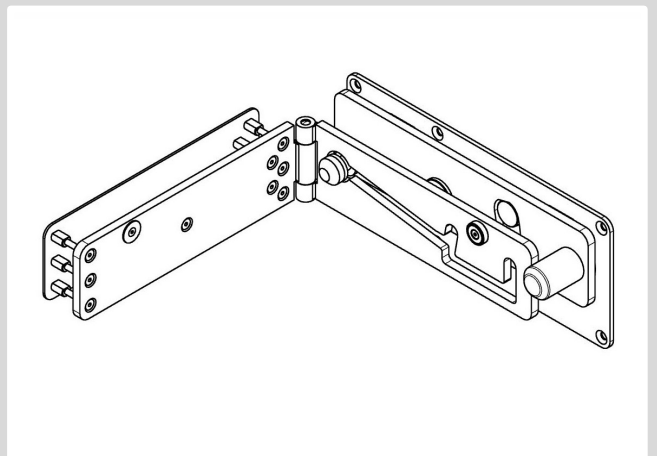

Vestre Fængsel

Cellesikring

Speciel sikring der forhindrer celledøre, at åbne helt.
Celledøren kan kun åbnes 5-10 cm.

Særligt Sikret Retssal (SSR)

Cellesikring

Speciel sikring der forhindrer celledøre, at åbne helt. Celledøren kan kun åbnes 5-10 cm.

Storstrøm Fængsel

Dørbeslag

Speciel designet dørbeslag til sikring af celledøre.

Storstrøm Fængsel

Dørbeslag

Til fængslet er der fremstillet flere forskellige typer beslag, afhængig af krav og funktion, som f.eks.