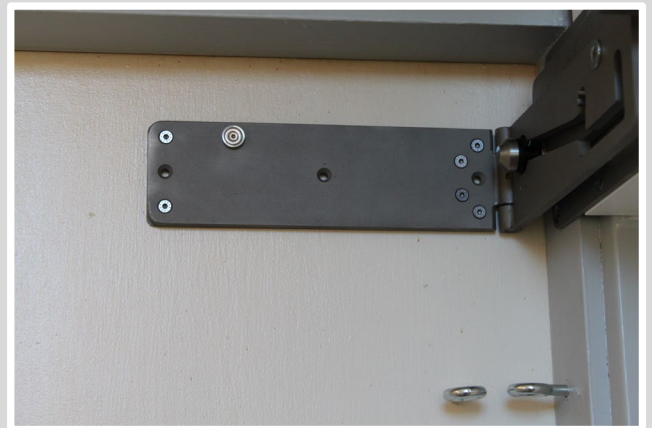

Produkterne bidrager til øget sikkerhed, tryghed og beskyttelse for både personale og klienter.

Vestre Fængsel

Udsynssikring

Glaslameller foran cellevinduerne der forhindre, at man fra cellerne kan se hvad der foregår på de udendørs arealer.

Vestre Fængsel

Cellesikring

Speciel sikring der forhindrer celledøre, at åbne helt.
Celledøren kan kun åbnes 5-10 cm.

Særligt Sikret Retssal (SSR)

Cellesikring

Speciel sikring der forhindrer celledøre, at åbne helt. Celledøren kan kun åbnes 5-10 cm.

Storstrøm Fængsel

Dørbeslag

Speciel designet dørbeslag til sikring af celledøre.

Storstrøm Fængsel

Dørbeslag

Til fængslet er der fremstillet flere forskellige typer beslag, afhængig af krav og funktion, som f.eks.