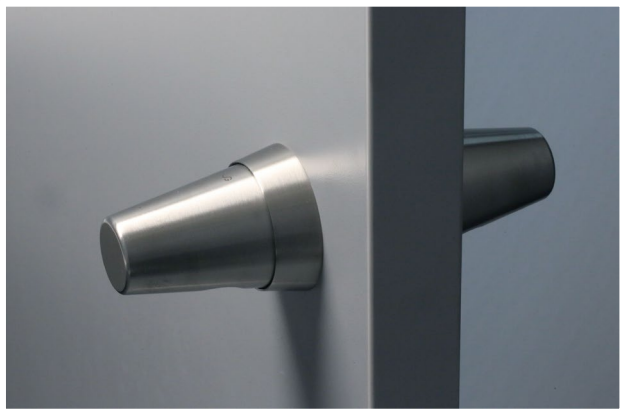

Produkterne bidrager til øget sikkerhed, tryghed og beskyttelse for både personale og klienter.

Vestre Fængsel

Udsynssikring

Glaslameller foran cellevinduerne der forhindre, at man fra cellerne kan se hvad der foregår på de udendørs arealer.

Vestre Fængsel

Cellesikring

Speciel sikring der forhindrer celledøre, at åbne helt.
Celledøren kan kun åbnes 5-10 cm.

Særligt Sikret Retssal (SSR)

Cellesikring

Speciel sikring der forhindrer celledøre, at åbne helt. Celledøren kan kun åbnes 5-10 cm.

Storstrøm Fængsel

Dørbeslag

Speciel designet dørbeslag til sikring af celledøre.

Storstrøm Fængsel

Dørbeslag

Til fængslet er der fremstillet flere forskellige typer beslag, afhængig af krav og funktion, som f.eks.

- Dækskilte med indbygget håndjernslem
- Anti-Ligatur (Selvmordsikret greb)
- Dækskilte
- Specielt forstærket dørgreb

Nyborg Fængsel

Cellesikring

Speciel sikring der forhindre celledøre, at åbne helt.

Jyderup Fængsel