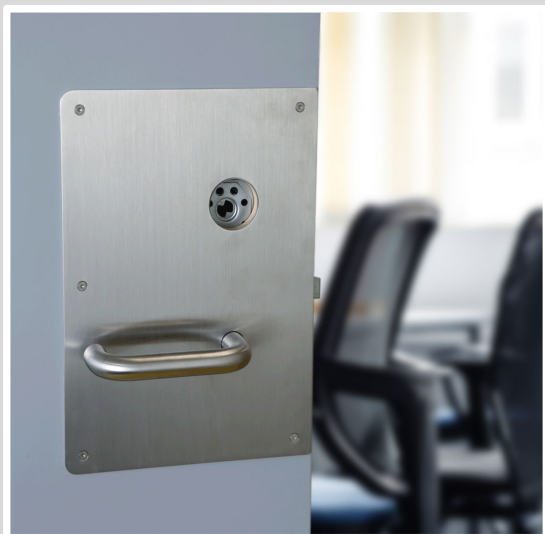

Produkterne bidrager til øget sikkerhed, tryghed og beskyttelse for både personale og klienter.

Vestre Fængsel

Udsynssikring

Glaslameller foran cellevinduerne der forhindre, at man fra cellerne kan se hvad der foregår på de udendørs arealer.

Vestre Fængsel

Cellesikring

Speciel sikring der forhindrer celledøre, at åbne helt.
Celledøren kan kun åbnes 5-10 cm.

Særligt Sikret Retssal (SSR)

Cellesikring

Speciel sikring der forhindrer celledøre, at åbne helt. Celledøren kan kun åbnes 5-10 cm.

Storstrøm Fængsel

Dørbeslag

Speciel designet dørbeslag til sikring af celledøre.

Storstrøm Fængsel

Dørbeslag

Til fængslet er der fremstillet flere forskellige typer beslag, afhængig af krav og funktion, som f.eks.

- Dækskilte med indbygget håndjernslem
- Anti-Ligatur (Selvmordsikret greb)
- Dækskilte
- Specielt forstærket dørgreb

Nyborg Fængsel

Cellesikring

Speciel sikring der forhindre celledøre, at åbne helt.

Jyderup Fængsel